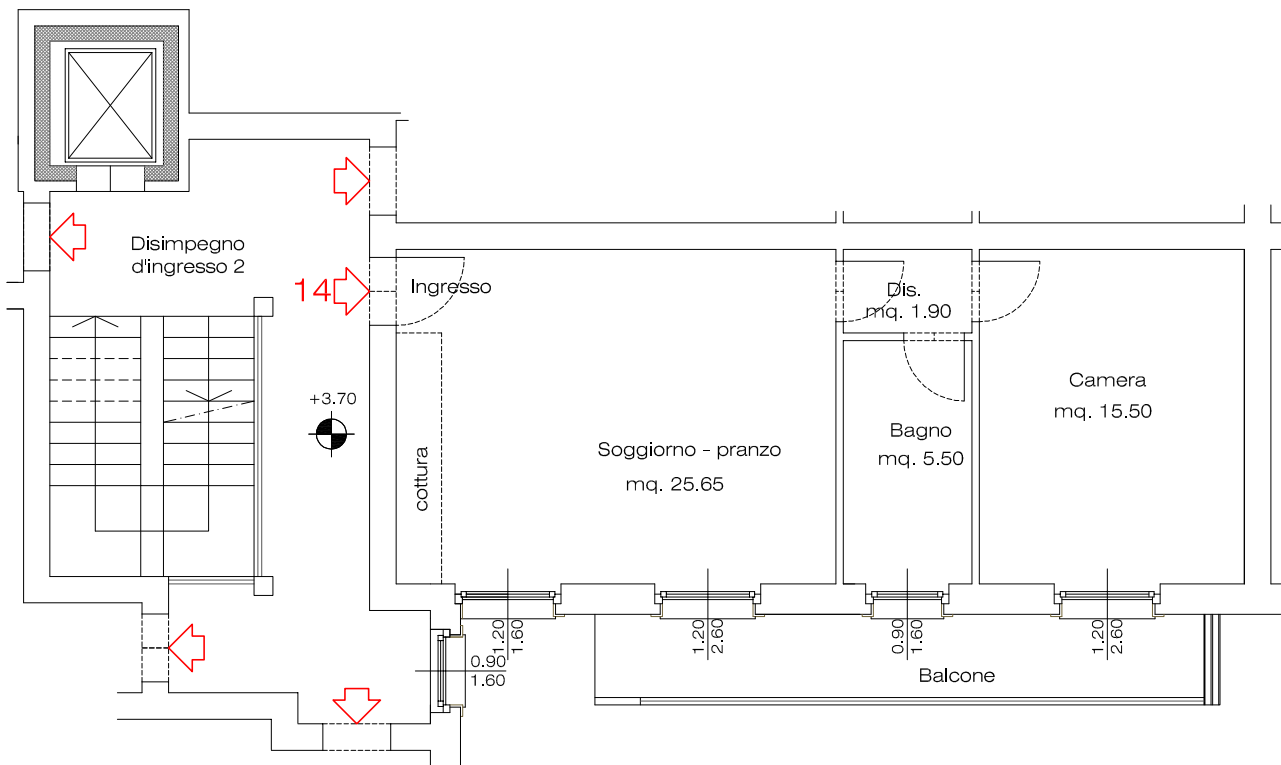

Sezione E-E scala 1:100

Prospetto lungo via Garibaldi scala 1:100

PIANO TERRA SCALA 1:100
 VARIAZIONE DEL 24-05-13
 APPARTAMENTO - 10

PIANO PRIMO SCALA 1:100
 VARIAZIONE DEL 24-05-13
 APPARTAMENTO - 11

PIANO PRIMO SCALA 1:100
VARIAZIONE DEL 24-05-13
APPARTAMENTO - 12

Via Garibaldi

PIANO PRIMO SCALA 1:100
VARIAZIONE DEL 24-05-13
APPARTAMENTO - 13

PIANO PRIMO SCALA 1:100
VARIAZIONE DEL 24-05-13
APPARTAMENTO - 14

PIANO PRIMO SCALA 1:100
 VARIAZIONE DEL 22-05-13
 APPARTAMENTO 15