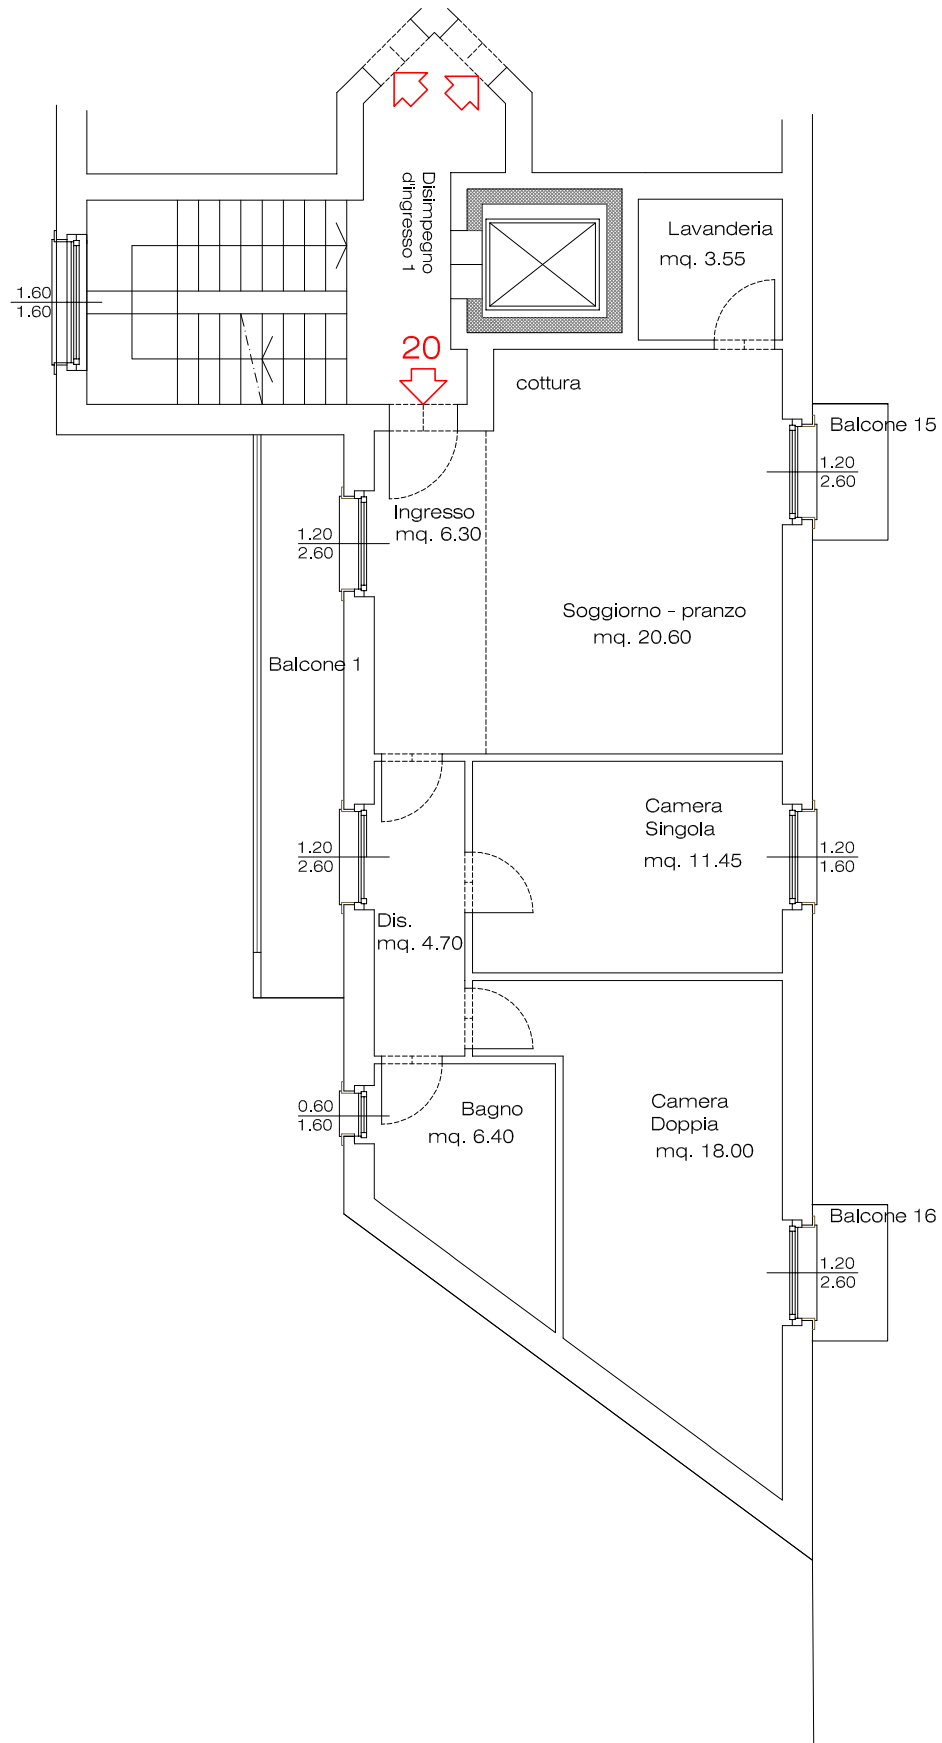

Sezione E-E scala 1:100

Prospetto lungo via Garibaldi scala 1:100

PIANO TERRA SCALA 1:100
 VARIAZIONE DEL 24-05-13
 APPARTAMENTO - 10

PIANO PRIMO SCALA 1:100
 VARIAZIONE DEL 24-05-13
 APPARTAMENTO - 11

PIANO PRIMO SCALA 1:100
VARIAZIONE DEL 24-05-13
APPARTAMENTO - 12

Via Garibaldi

PIANO PRIMO SCALA 1:100
VARIAZIONE DEL 24-05-13
APPARTAMENTO - 13

PIANO PRIMO SCALA 1:100
VARIAZIONE DEL 24-05-13
APPARTAMENTO - 14

PIANO PRIMO SCALA 1:100
 VARIAZIONE DEL 22-05-13
 APPARTAMENTO 15

PIANO PRIMO SCALA 1:100
VARIAZIONE DEL 22-05-13
APPARTAMENTO 16

Via Garibaldi

PIANO PRIMO SCALA 1:100
 VARIAZIONE DEL 22-05-13
 APPARTAMENTO 17

Via Garibaldi

PIANO PRIMO SCALA 1:100
VARIAZIONE DEL 22-05-13
APPARTAMENTO 18

PIANO PRIMO SCALA 1:100
VARIAZIONE DEL 22-05-13
APPARTAMENTO 19

Via Garibaldi

PIANO PRIMO SCALA 1:100
VARIAZIONE DEL 24-05-13
APPARTAMENTO - 2

Via Garibaldi

PIANO PRIMO SCALA 1:100
 VARIAZIONE DEL 22-05-13
 APPARTAMENTO 20