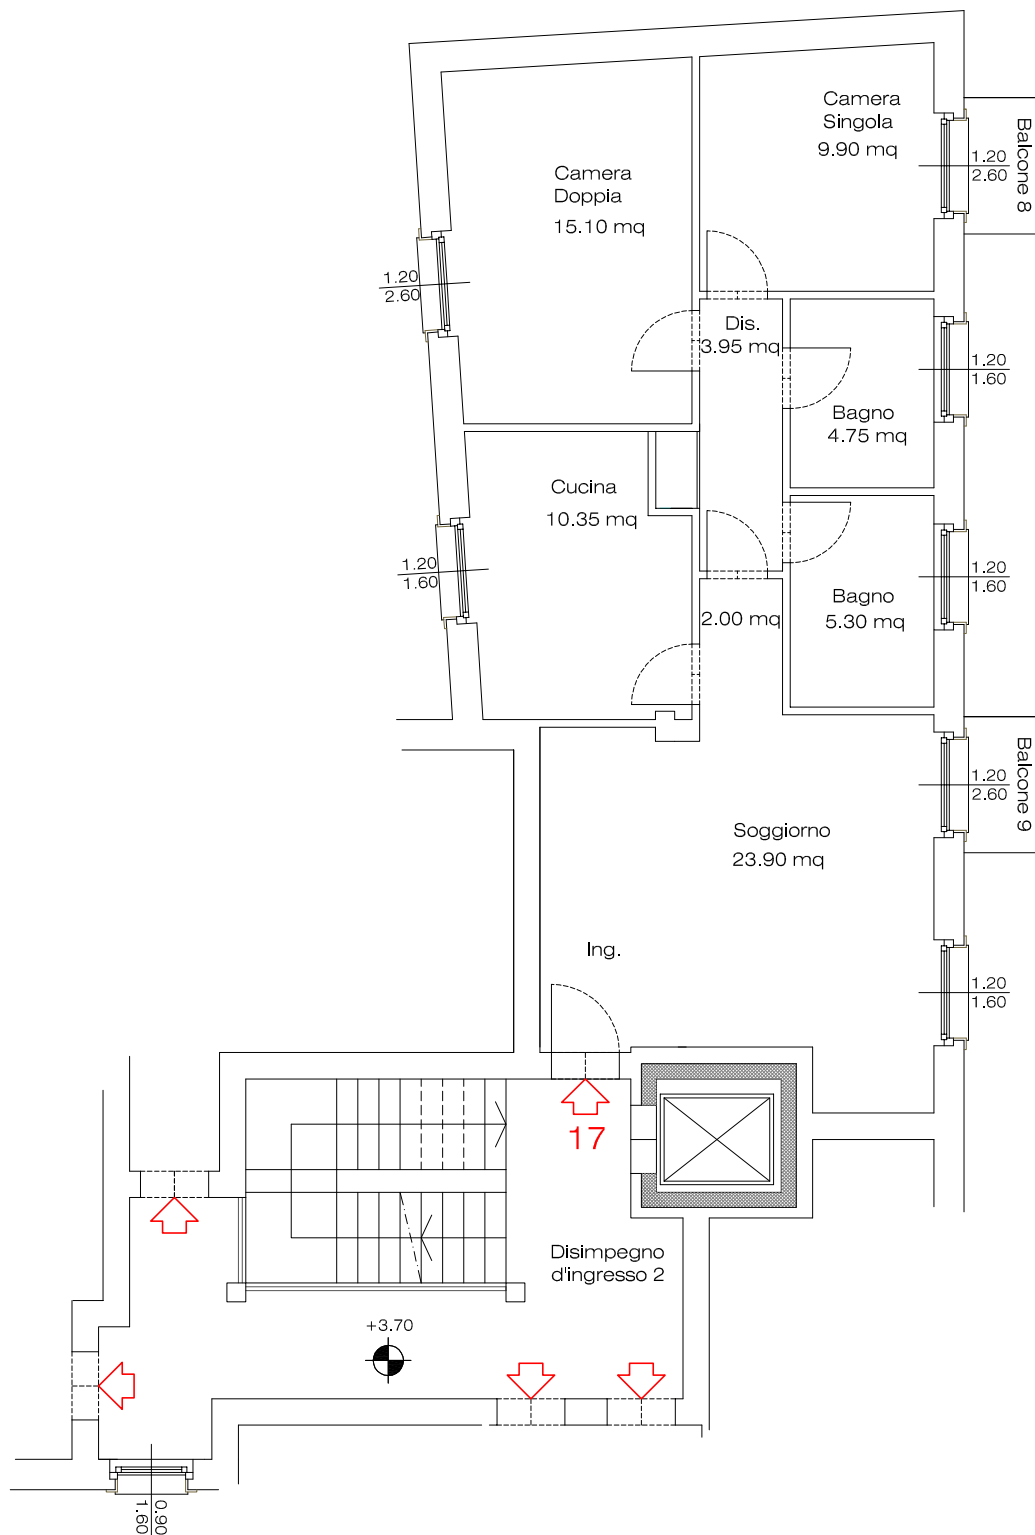

Sezione E-E scala 1:100

Prospetto lungo via Garibaldi scala 1:100

PIANO TERRA SCALA 1:100
 VARIAZIONE DEL 24-05-13
 APPARTAMENTO - 10

PIANO PRIMO SCALA 1:100
 VARIAZIONE DEL 24-05-13
 APPARTAMENTO - 11

PIANO PRIMO SCALA 1:100
VARIAZIONE DEL 24-05-13
APPARTAMENTO - 12

Via Garibaldi

PIANO PRIMO SCALA 1:100
VARIAZIONE DEL 24-05-13
APPARTAMENTO - 13

PIANO PRIMO SCALA 1:100
VARIAZIONE DEL 24-05-13
APPARTAMENTO - 14

PIANO PRIMO SCALA 1:100
 VARIAZIONE DEL 22-05-13
 APPARTAMENTO 15

PIANO PRIMO SCALA 1:100
VARIAZIONE DEL 22-05-13
APPARTAMENTO 16

Via Garibaldi

PIANO PRIMO SCALA 1:100
 VARIAZIONE DEL 22-05-13
 APPARTAMENTO 17

Via Garibaldi

PIANO PRIMO SCALA 1:100
VARIAZIONE DEL 22-05-13
APPARTAMENTO 18