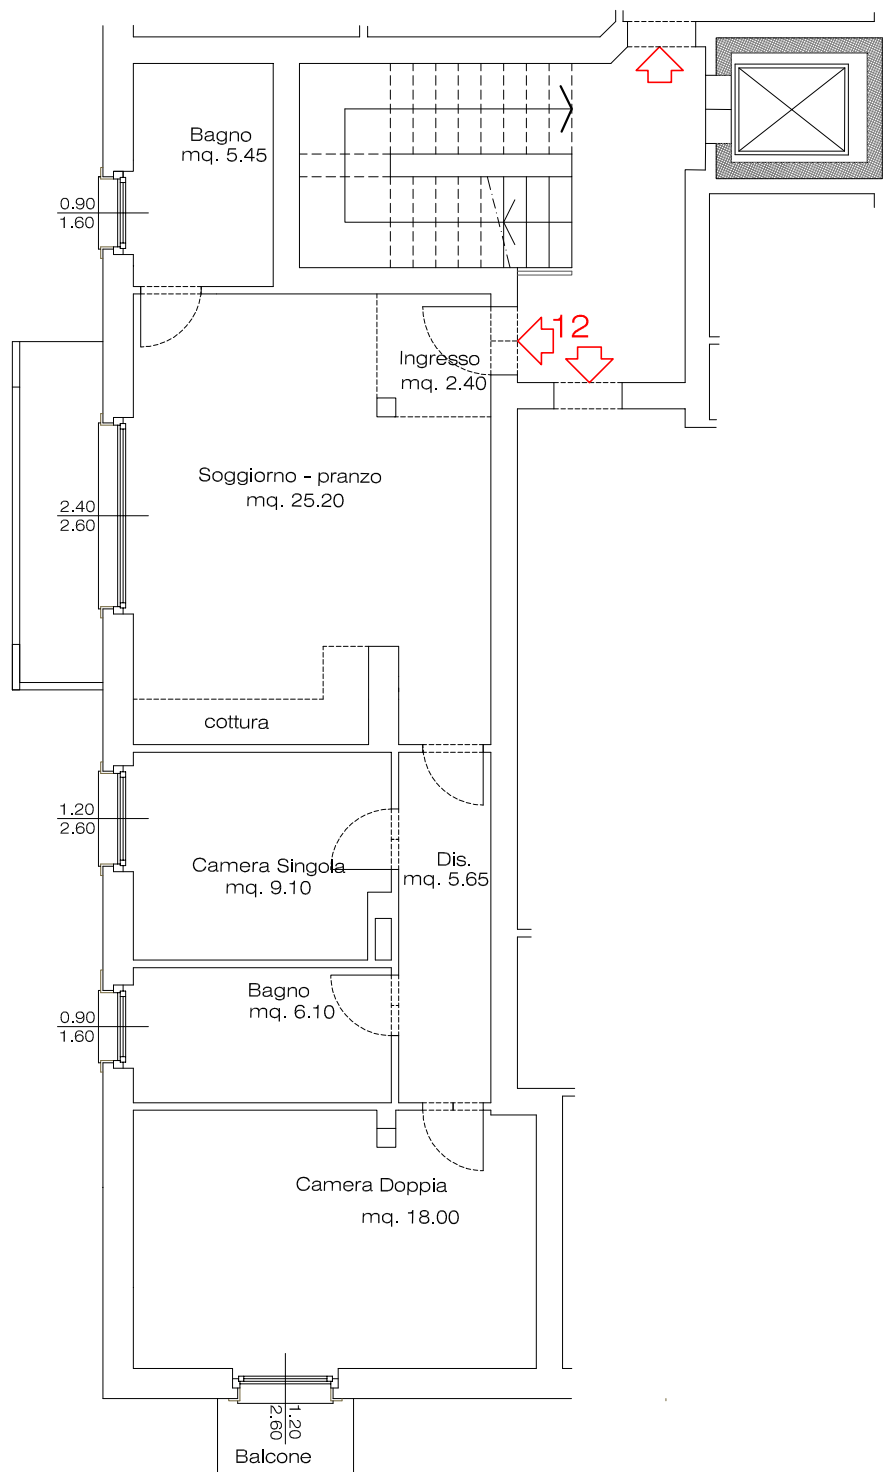

Sezione E-E scala 1:100

Prospetto lungo via Garibaldi scala 1:100

PIANO TERRA SCALA 1:100
 VARIAZIONE DEL 24-05-13
 APPARTAMENTO - 10

PIANO PRIMO SCALA 1:100
 VARIAZIONE DEL 24-05-13
 APPARTAMENTO - 11

PIANO PRIMO SCALA 1:100
VARIAZIONE DEL 24-05-13
APPARTAMENTO - 12

Via Garibaldi

PIANO PRIMO SCALA 1:100
VARIAZIONE DEL 24-05-13
APPARTAMENTO - 13

PIANO PRIMO SCALA 1:100
VARIAZIONE DEL 24-05-13
APPARTAMENTO - 14

PIANO PRIMO SCALA 1:100
 VARIAZIONE DEL 22-05-13
 APPARTAMENTO 15

PIANO PRIMO SCALA 1:100
VARIAZIONE DEL 22-05-13
APPARTAMENTO 16

Via Garibaldi

PIANO PRIMO SCALA 1:100
 VARIAZIONE DEL 22-05-13
 APPARTAMENTO 17

Via Garibaldi

PIANO PRIMO SCALA 1:100
VARIAZIONE DEL 22-05-13
APPARTAMENTO 18