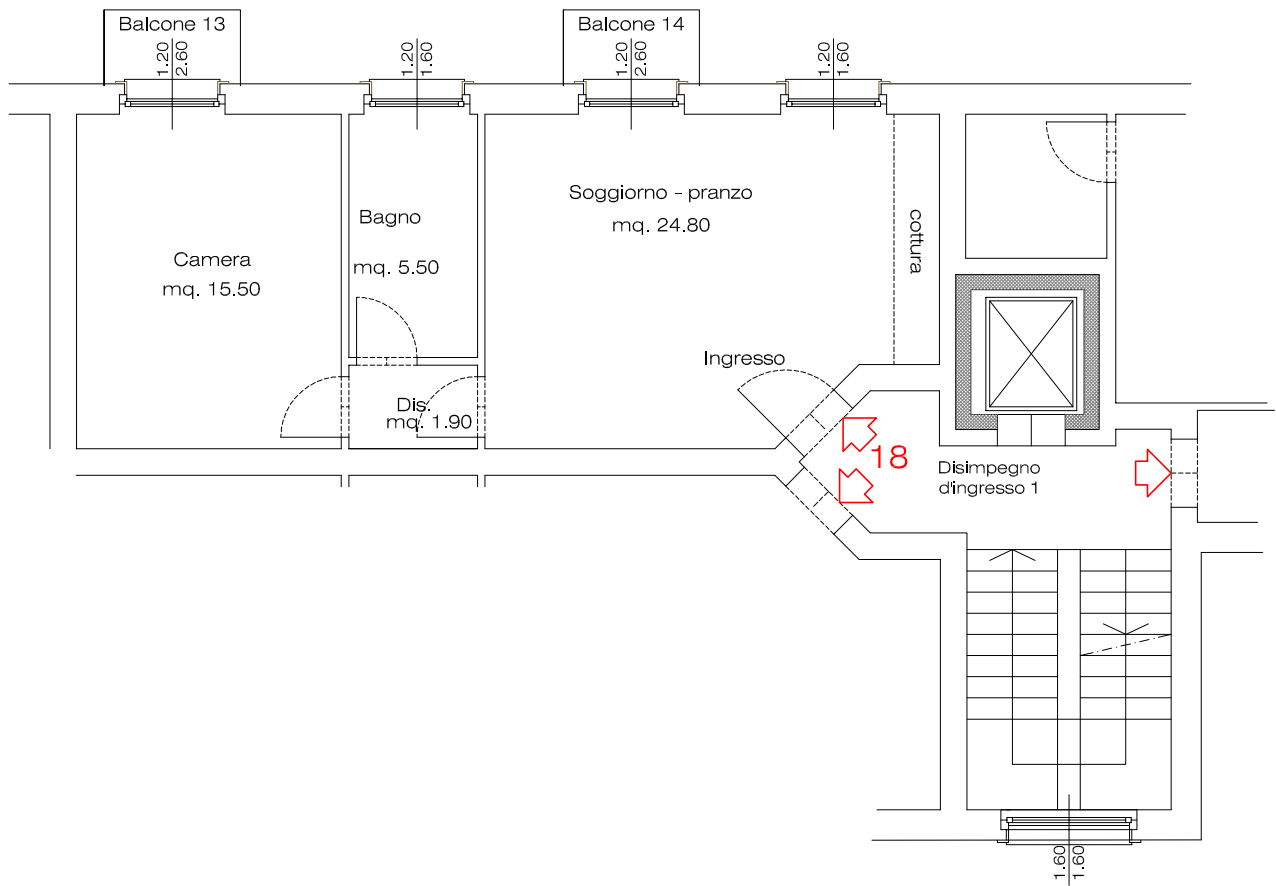

Sezione E-E scala 1:100

Prospetto lungo via Garibaldi scala 1:100

PIANO TERRA SCALA 1:100
 VARIAZIONE DEL 24-05-13
 APPARTAMENTO - 10

PIANO PRIMO SCALA 1:100
 VARIAZIONE DEL 24-05-13
 APPARTAMENTO - 11

PIANO PRIMO SCALA 1:100
VARIAZIONE DEL 24-05-13
APPARTAMENTO - 12

Via Garibaldi

PIANO PRIMO SCALA 1:100
VARIAZIONE DEL 24-05-13
APPARTAMENTO - 13

PIANO PRIMO SCALA 1:100
VARIAZIONE DEL 24-05-13
APPARTAMENTO - 14

PIANO PRIMO SCALA 1:100
 VARIAZIONE DEL 22-05-13
 APPARTAMENTO 15

PIANO PRIMO SCALA 1:100
VARIAZIONE DEL 22-05-13
APPARTAMENTO 16

Via Garibaldi

PIANO PRIMO SCALA 1:100
 VARIAZIONE DEL 22-05-13
 APPARTAMENTO 17

Via Garibaldi

PIANO PRIMO SCALA 1:100
VARIAZIONE DEL 22-05-13
APPARTAMENTO 18