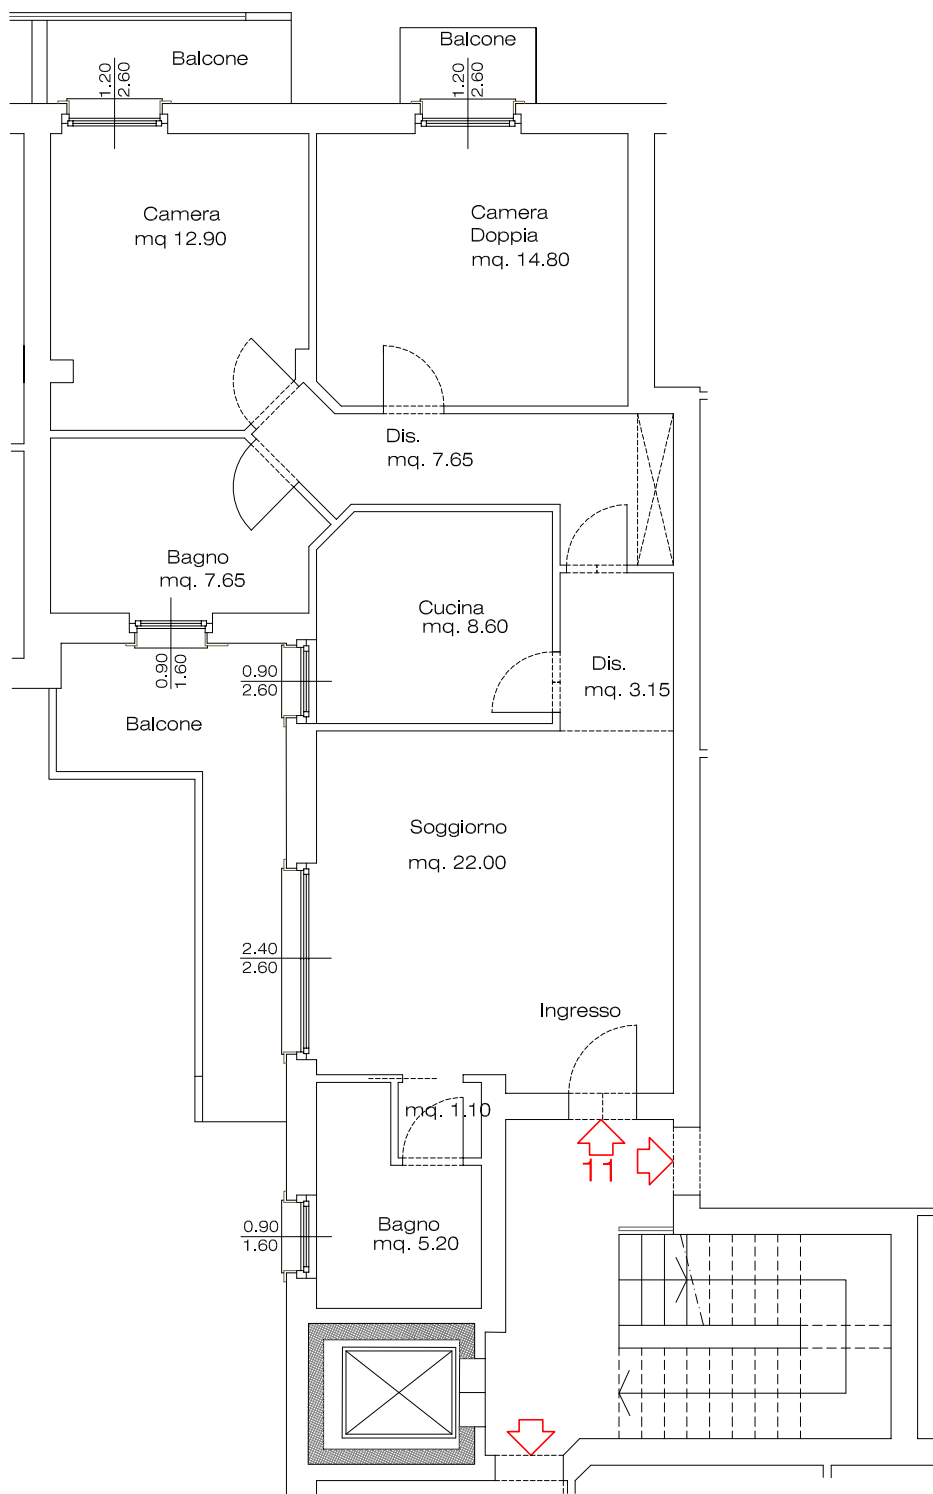

Sezione E-E scala 1:100

Prospetto lungo via Garibaldi scala 1:100

PIANO TERRA SCALA 1:100
 VARIAZIONE DEL 24-05-13
 APPARTAMENTO - 10

PIANO PRIMO SCALA 1:100
 VARIAZIONE DEL 24-05-13
 APPARTAMENTO - 11

PIANO PRIMO SCALA 1:100
VARIAZIONE DEL 24-05-13
APPARTAMENTO - 12

Via Garibaldi

PIANO PRIMO SCALA 1:100
VARIAZIONE DEL 24-05-13
APPARTAMENTO - 13

PIANO PRIMO SCALA 1:100
VARIAZIONE DEL 24-05-13
APPARTAMENTO - 14

PIANO PRIMO SCALA 1:100
 VARIAZIONE DEL 22-05-13
 APPARTAMENTO 15

PIANO PRIMO SCALA 1:100
VARIAZIONE DEL 22-05-13
APPARTAMENTO 16

Via Garibaldi

PIANO PRIMO SCALA 1:100
 VARIAZIONE DEL 22-05-13
 APPARTAMENTO 17

Via Garibaldi

PIANO PRIMO SCALA 1:100
VARIAZIONE DEL 22-05-13
APPARTAMENTO 18