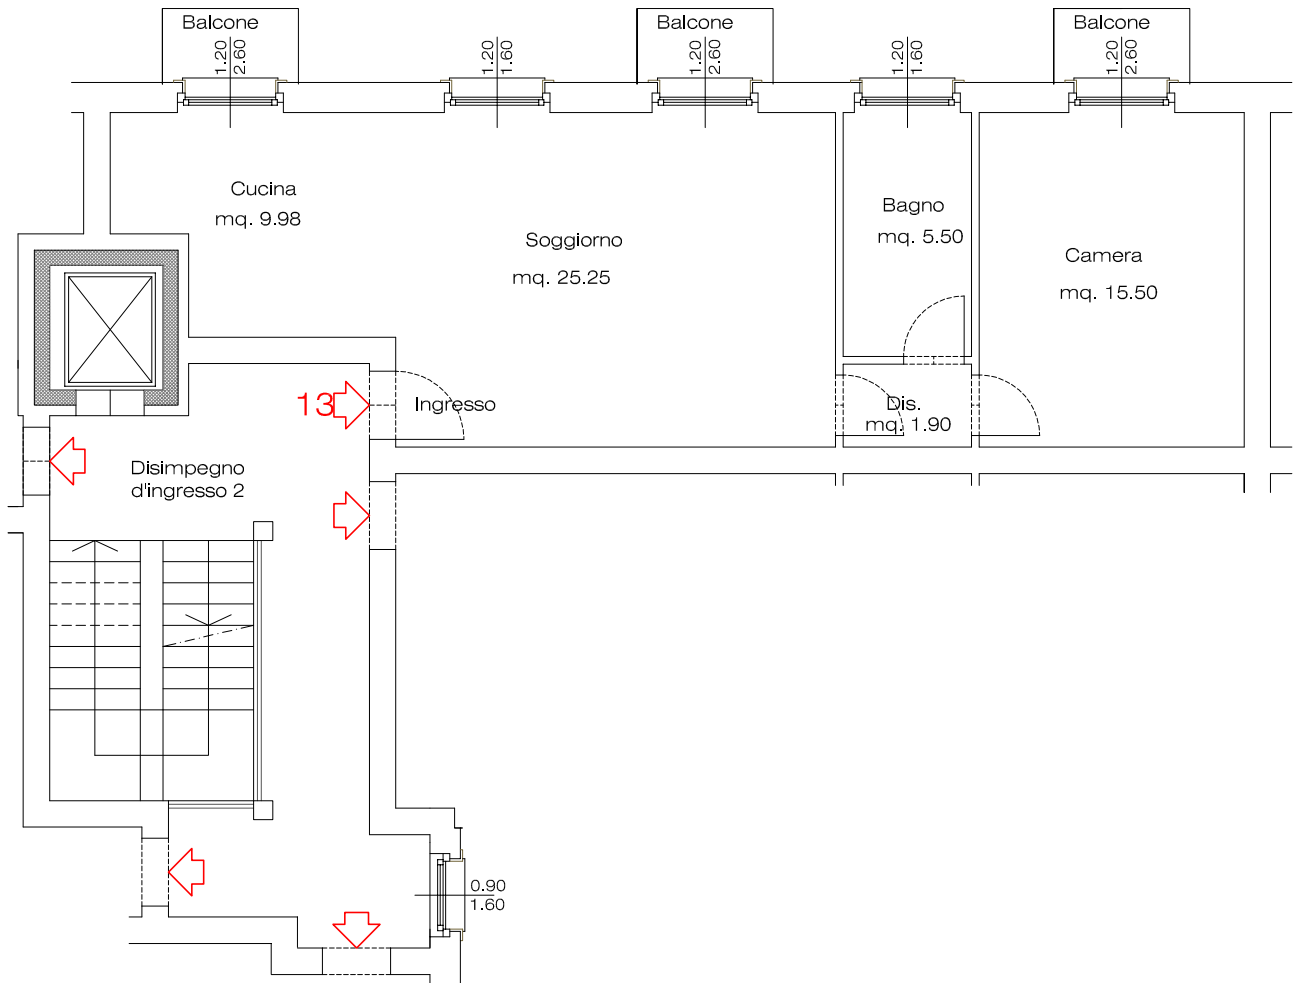

Sezione E-E scala 1:100

Prospetto lungo via Garibaldi scala 1:100

PIANO TERRA SCALA 1:100
 VARIAZIONE DEL 24-05-13
 APPARTAMENTO - 10

PIANO PRIMO SCALA 1:100
 VARIAZIONE DEL 24-05-13
 APPARTAMENTO - 11

PIANO PRIMO SCALA 1:100
VARIAZIONE DEL 24-05-13
APPARTAMENTO - 12

Via Garibaldi

PIANO PRIMO SCALA 1:100
VARIAZIONE DEL 24-05-13
APPARTAMENTO - 13

PIANO PRIMO SCALA 1:100
VARIAZIONE DEL 24-05-13
APPARTAMENTO - 14

PIANO PRIMO SCALA 1:100
 VARIAZIONE DEL 22-05-13
 APPARTAMENTO 15