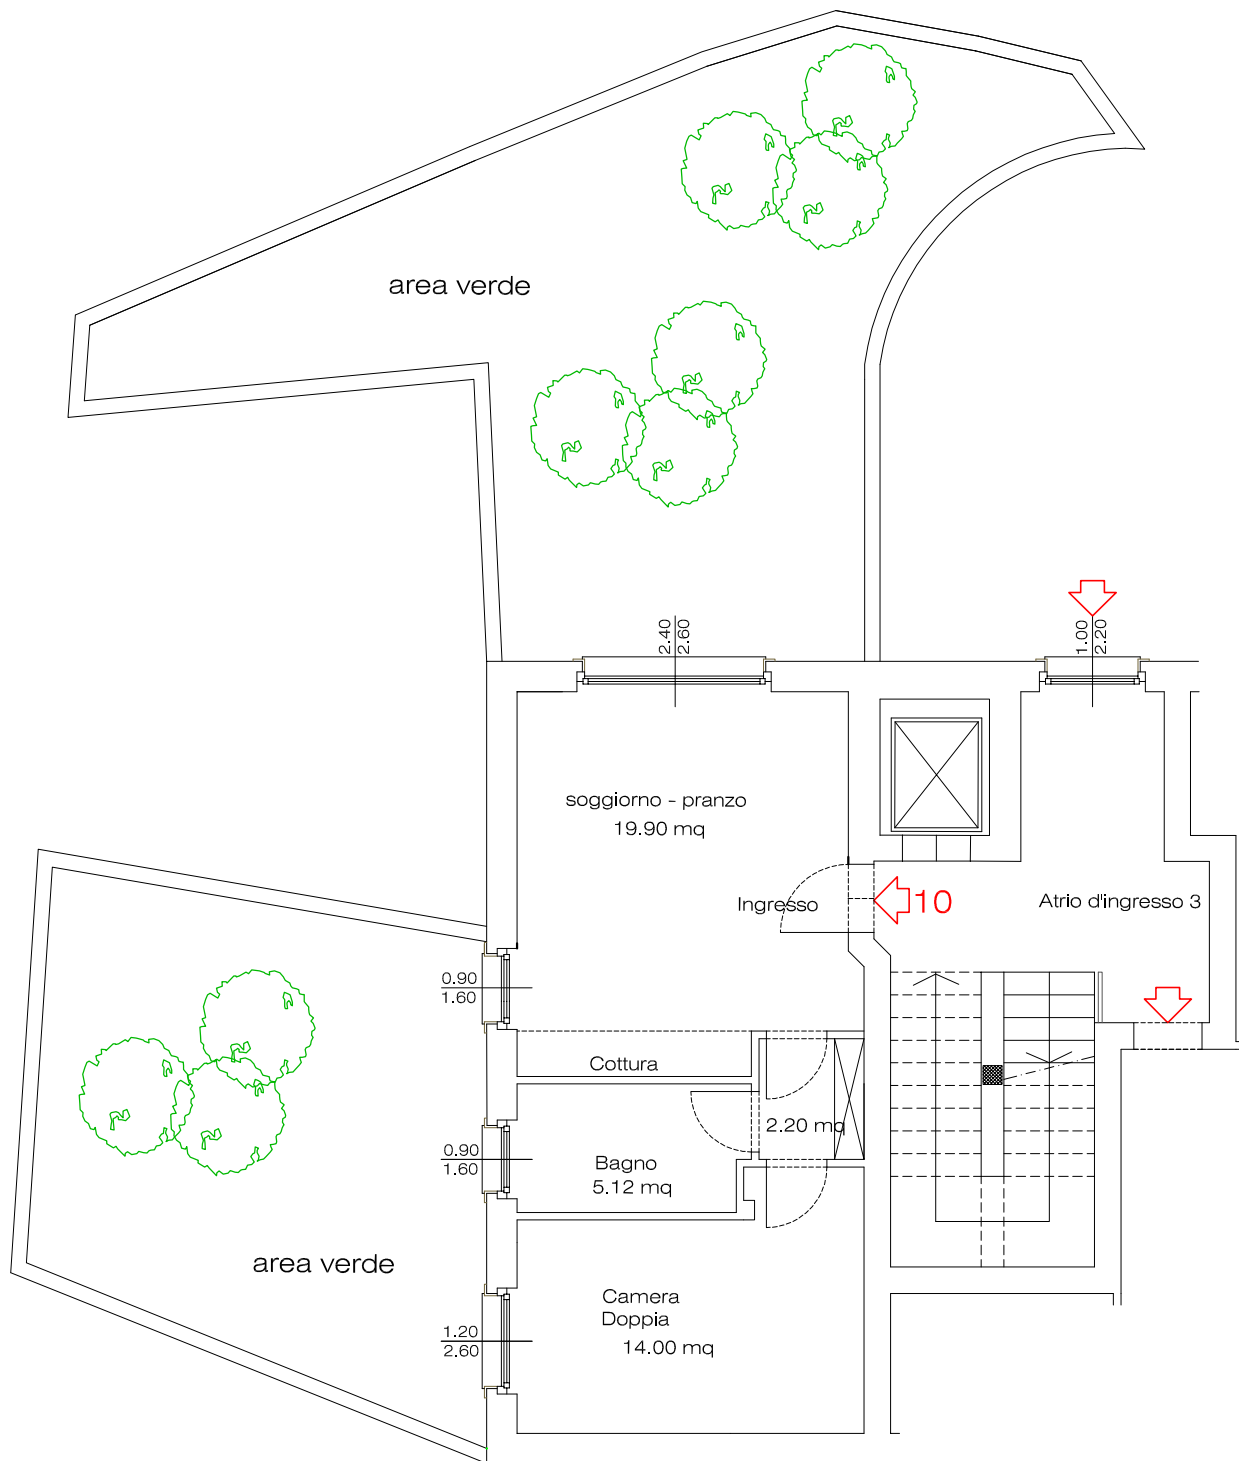

Sezione E-E scala 1:100

Prospetto lungo via Garibaldi scala 1:100

PIANO TERRA SCALA 1:100
 VARIAZIONE DEL 24-05-13
 APPARTAMENTO - 10

PIANO PRIMO SCALA 1:100
 VARIAZIONE DEL 24-05-13
 APPARTAMENTO - 11

PIANO PRIMO SCALA 1:100
VARIAZIONE DEL 24-05-13
APPARTAMENTO - 12

Via Garibaldi

PIANO PRIMO SCALA 1:100
VARIAZIONE DEL 24-05-13
APPARTAMENTO - 13

PIANO PRIMO SCALA 1:100
VARIAZIONE DEL 24-05-13
APPARTAMENTO - 14

PIANO PRIMO SCALA 1:100
 VARIAZIONE DEL 22-05-13
 APPARTAMENTO 15

PIANO PRIMO SCALA 1:100
VARIAZIONE DEL 22-05-13
APPARTAMENTO 16

Via Garibaldi

PIANO PRIMO SCALA 1:100
 VARIAZIONE DEL 22-05-13
 APPARTAMENTO 17

Via Garibaldi

PIANO PRIMO SCALA 1:100
VARIAZIONE DEL 22-05-13
APPARTAMENTO 18