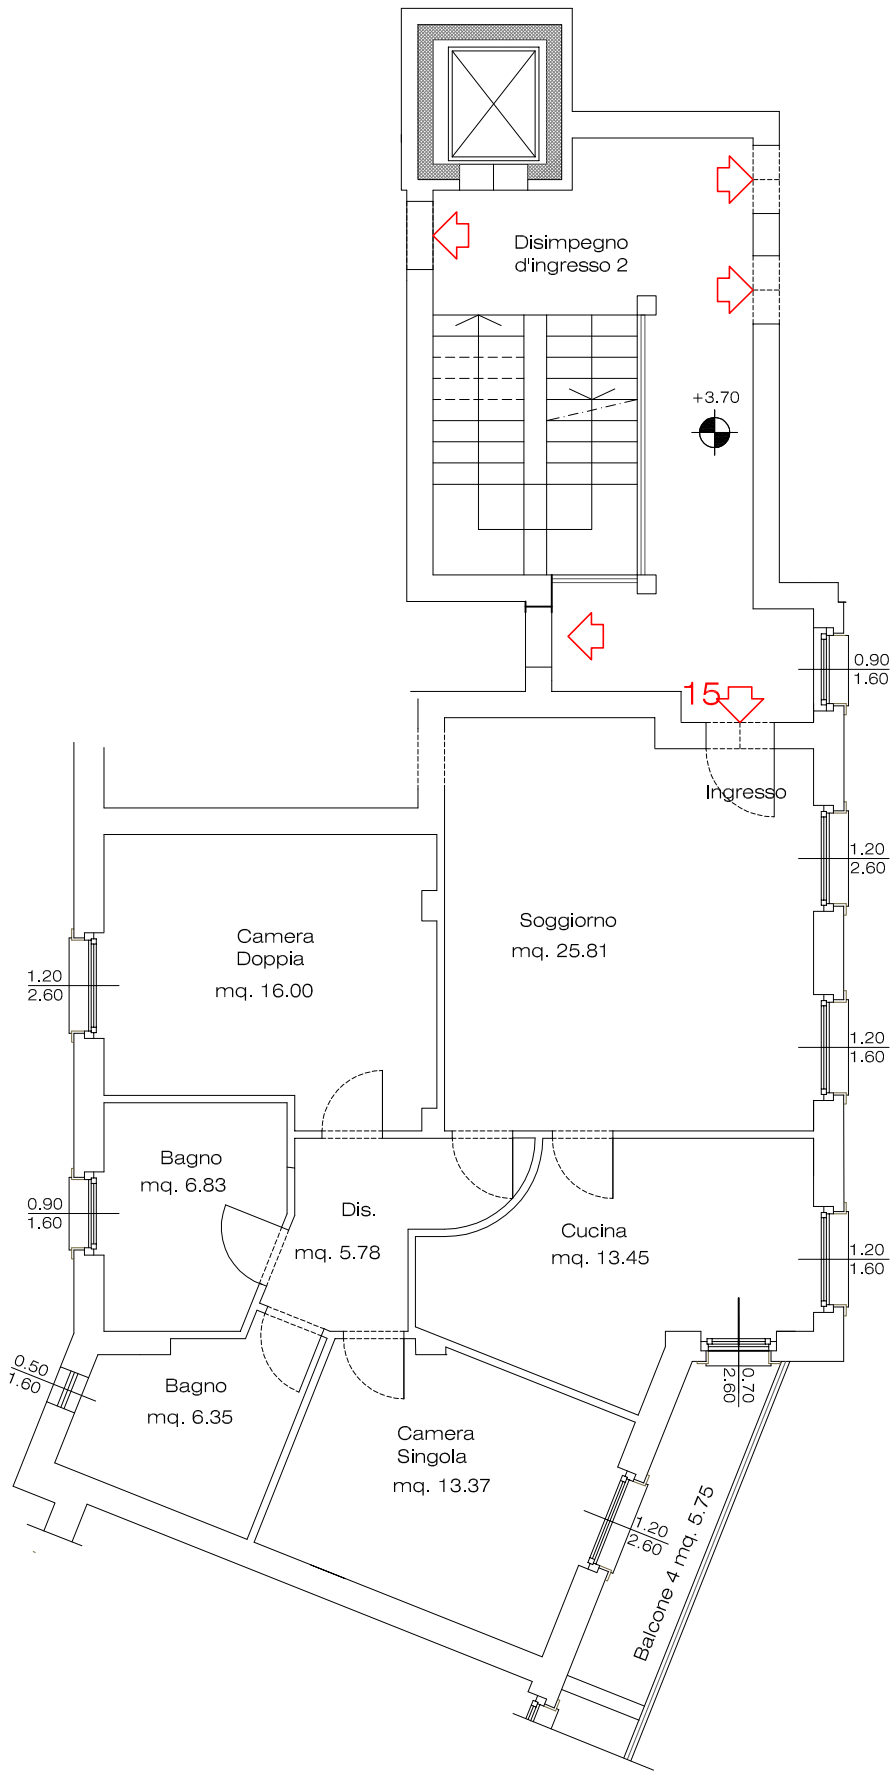

Sezione E-E scala 1:100

Prospetto lungo via Garibaldi scala 1:100

PIANO TERRA SCALA 1:100
 VARIAZIONE DEL 24-05-13
 APPARTAMENTO - 10

PIANO PRIMO SCALA 1:100
 VARIAZIONE DEL 24-05-13
 APPARTAMENTO - 11

PIANO PRIMO SCALA 1:100
VARIAZIONE DEL 24-05-13
APPARTAMENTO - 12

Via Garibaldi

PIANO PRIMO SCALA 1:100
VARIAZIONE DEL 24-05-13
APPARTAMENTO - 13

PIANO PRIMO SCALA 1:100
VARIAZIONE DEL 24-05-13
APPARTAMENTO - 14

PIANO PRIMO SCALA 1:100
 VARIAZIONE DEL 22-05-13
 APPARTAMENTO 15

PIANO PRIMO SCALA 1:100
VARIAZIONE DEL 22-05-13
APPARTAMENTO 16

Via Garibaldi

PIANO PRIMO SCALA 1:100
 VARIAZIONE DEL 22-05-13
 APPARTAMENTO 17

Via Garibaldi

PIANO PRIMO SCALA 1:100
VARIAZIONE DEL 22-05-13
APPARTAMENTO 18

PIANO PRIMO SCALA 1:100
VARIAZIONE DEL 22-05-13
APPARTAMENTO 19

Via Garibaldi

PIANO PRIMO SCALA 1:100
VARIAZIONE DEL 24-05-13
APPARTAMENTO - 2

Via Garibaldi

PIANO PRIMO SCALA 1:100
 VARIAZIONE DEL 22-05-13
 APPARTAMENTO 20