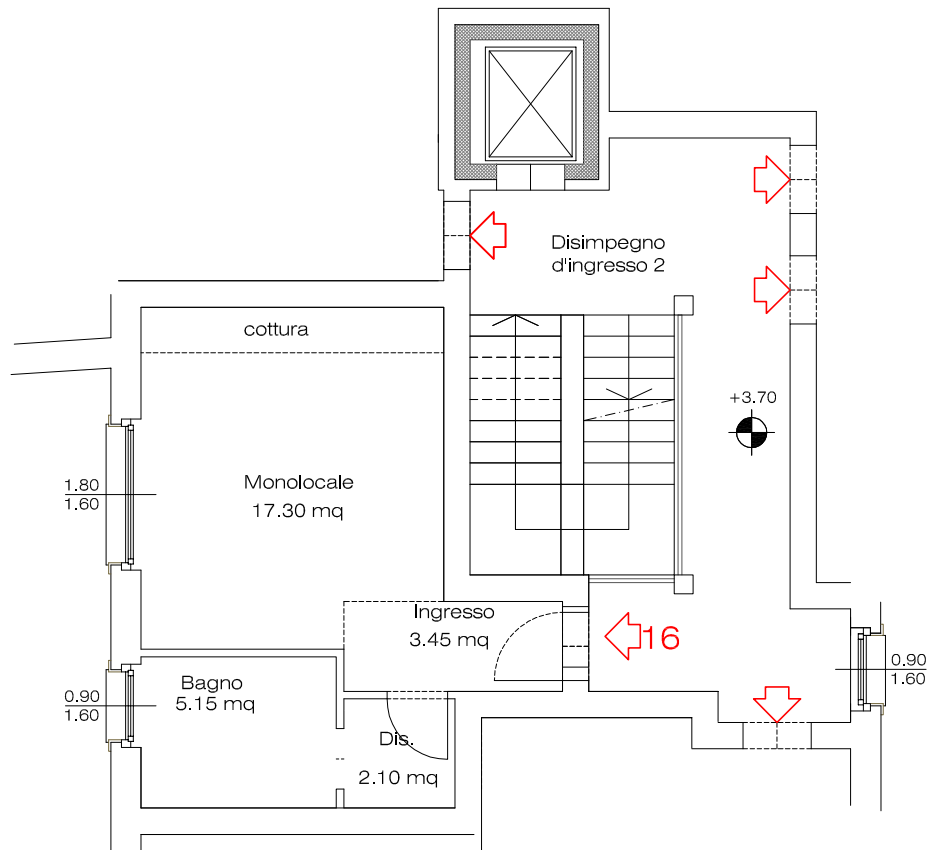

Sezione E-E scala 1:100

Prospetto lungo via Garibaldi scala 1:100

PIANO TERRA SCALA 1:100
 VARIAZIONE DEL 24-05-13
 APPARTAMENTO - 10

PIANO PRIMO SCALA 1:100
 VARIAZIONE DEL 24-05-13
 APPARTAMENTO - 11

PIANO PRIMO SCALA 1:100
VARIAZIONE DEL 24-05-13
APPARTAMENTO - 12

Via Garibaldi

PIANO PRIMO SCALA 1:100
VARIAZIONE DEL 24-05-13
APPARTAMENTO - 13

PIANO PRIMO SCALA 1:100
VARIAZIONE DEL 24-05-13
APPARTAMENTO - 14

PIANO PRIMO SCALA 1:100
 VARIAZIONE DEL 22-05-13
 APPARTAMENTO 15

PIANO PRIMO SCALA 1:100
VARIAZIONE DEL 22-05-13
APPARTAMENTO 16

Via Garibaldi

PIANO PRIMO SCALA 1:100
 VARIAZIONE DEL 22-05-13
 APPARTAMENTO 17

Via Garibaldi

PIANO PRIMO SCALA 1:100
VARIAZIONE DEL 22-05-13
APPARTAMENTO 18

PIANO PRIMO SCALA 1:100
VARIAZIONE DEL 22-05-13
APPARTAMENTO 19

Via Garibaldi

PIANO PRIMO SCALA 1:100
VARIAZIONE DEL 24-05-13
APPARTAMENTO - 2

Via Garibaldi

PIANO PRIMO SCALA 1:100
 VARIAZIONE DEL 22-05-13
 APPARTAMENTO 20